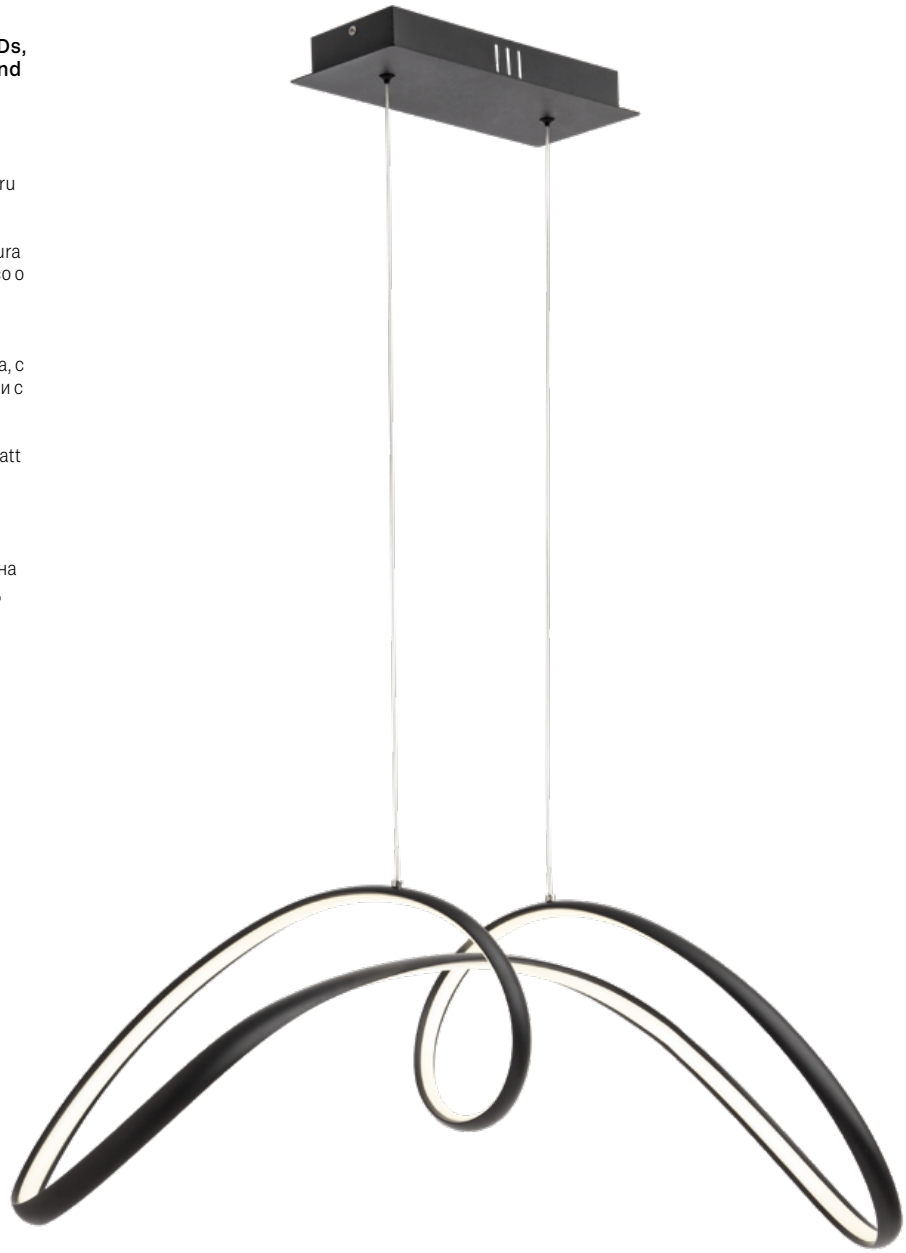

Info

Light fixtures for indoor equipped with SMD LEDs, structure in aluminium and metal painted in sand white, sand black or bronze, opal PVC diffuser.

Corpuri de iluminat pentru interior echipate cu LED-uri SMD, structură din aluminiu și metal vopsită alb mat, negru mat sau cu finisaj bronz, dispersor din PVC opal.

Apparecchi per interni equipaggiati con LED SMD, struttura in alluminio e metallo verniciata bianco opaco, nero opaco o con finitura bronzo, diffusore in PVC opale.

Светильники для интерьера, оснащенные светодиодами SMD, структура из алюминия и металла, с покраской в матовый белый, матовый черный цвет или с бронзовой отделкой, опаловый ПВХ-рассеиватель.

Beltéri lámpa testek, SMD LED-el szerelve, matt fehér, matt fekete vagy bronz alumínium és fém szerkezet, opál PVC diszperzór.

Осветительни тела за интериор, оборудвани със SMD светодиоди, структура от алуминий и метал, боядисана в матово бяло, матово черно или с бронзов завършек, дифузер от опалов PVC.

Interiérové svietidlá pre vybavené SMD LED diódami, konštrukcia z hliníka a kovu lakovaná v pieskovo bielej, pieskovo čiernej alebo bronzovej farbe, opálový difúzor z PVC.

01-2453 Sand White

01-2454 Bronze